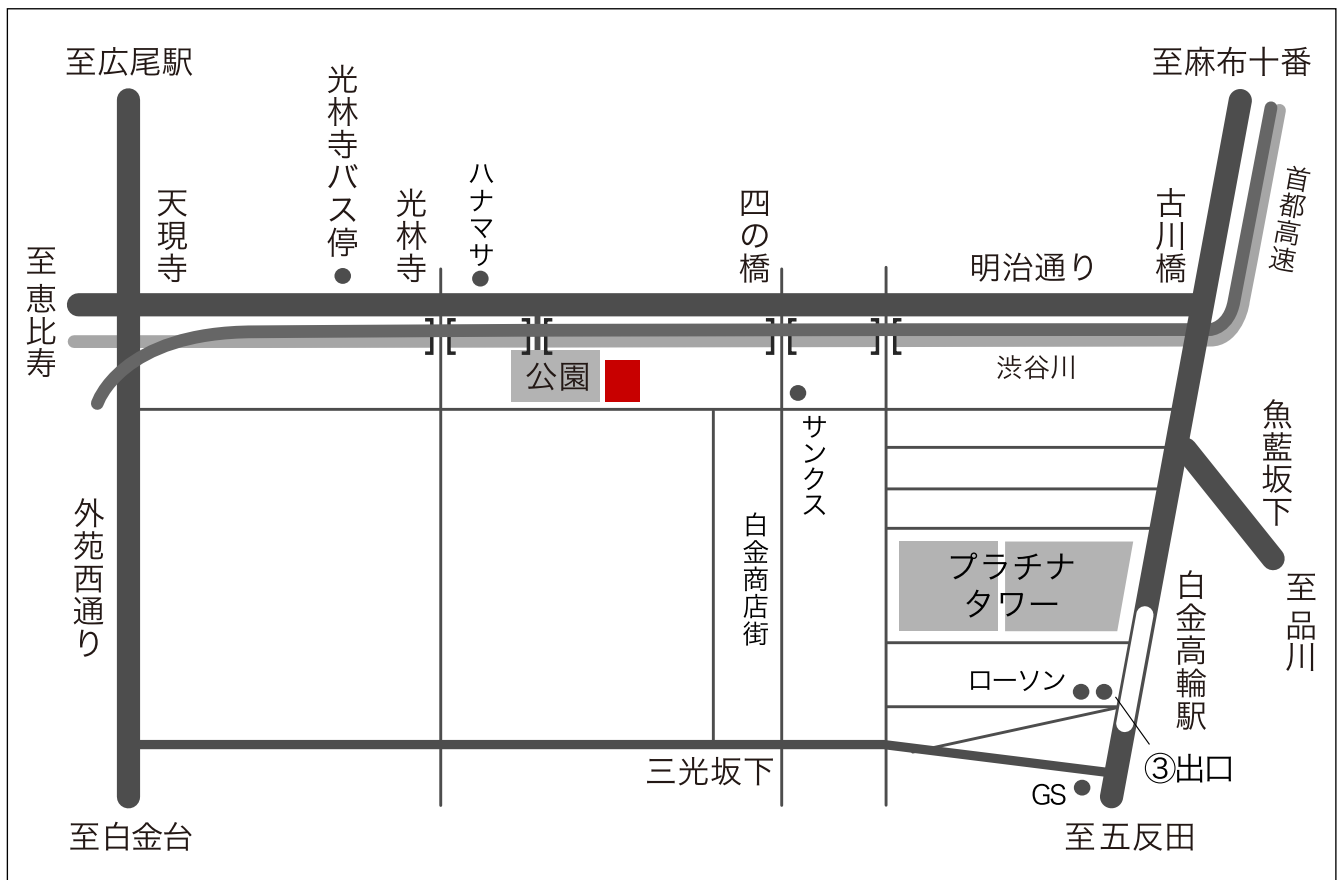

Kodama Gallery | Tokyo

児玉画廊 | 東京

〒108-0072 東京都港区白金 3-1-15

Tel: 03-5449-1559

地下鉄白金高輪駅③出口より徒歩 10分 広尾駅①出口より徒歩 15分

光林寺バス停より徒歩 2分