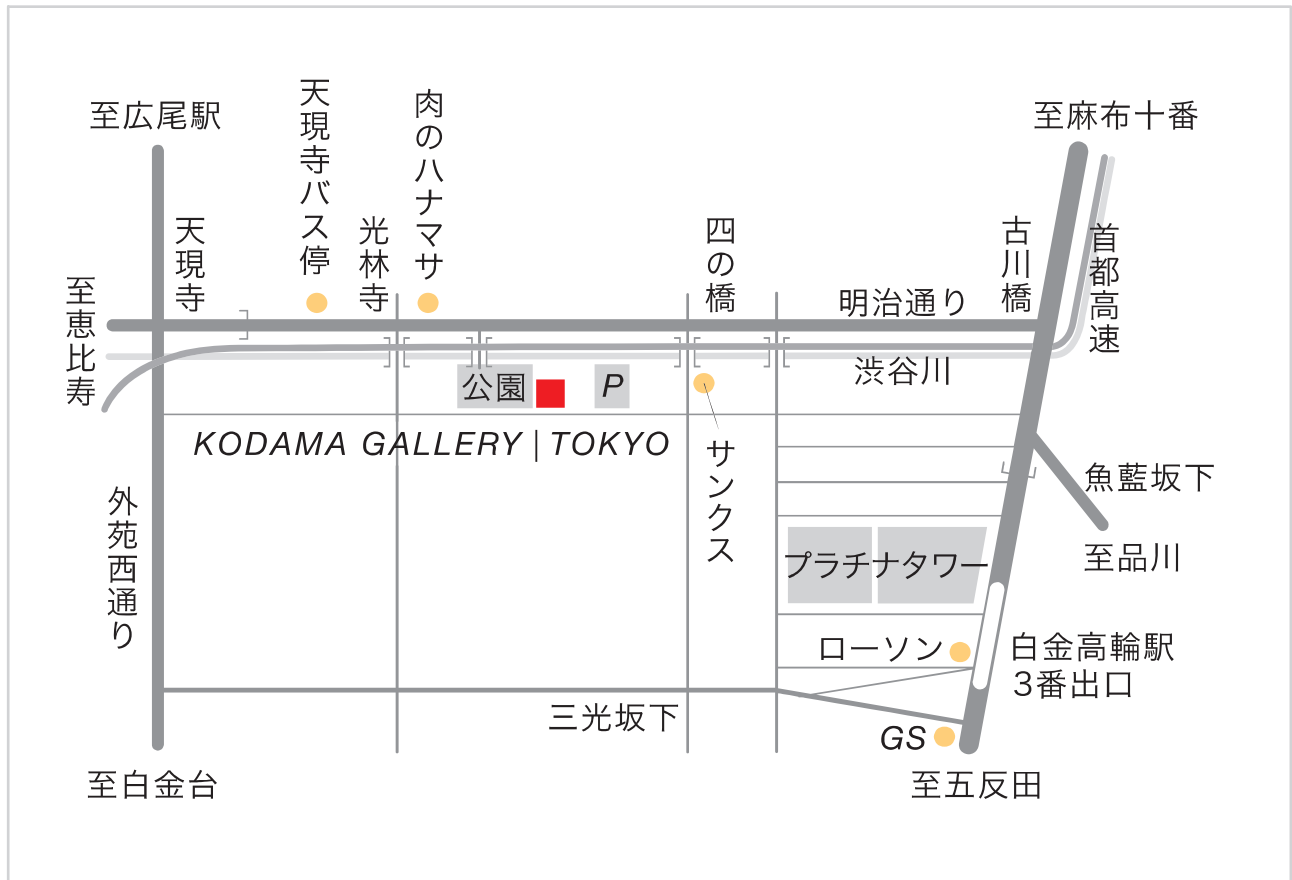

## KODAMA GALLERY | TOKYO

地下鉄白金高輪駅3番出口徒歩10分、地下鉄広尾駅1.2番出口徒歩15分