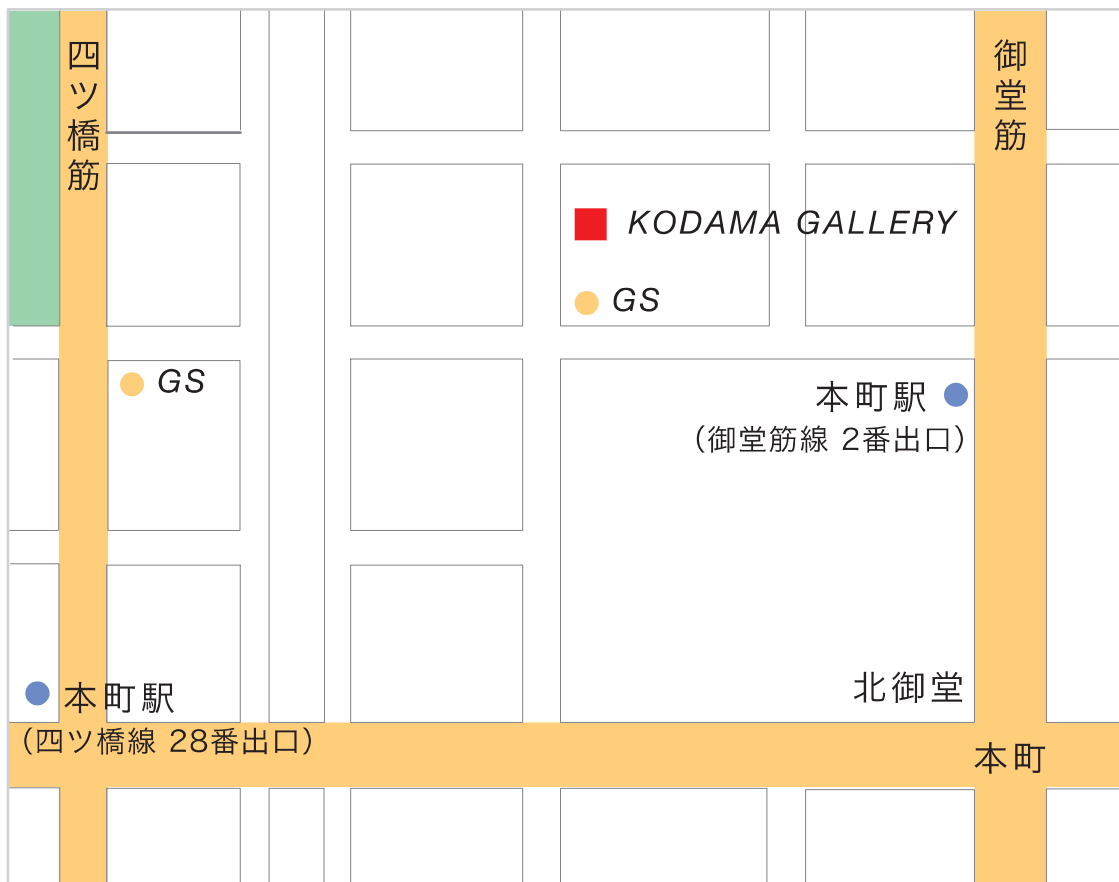

KODAMA GALLERY

地下鉄本町駅2番出口より北西に徒歩2分、
京阪四ツ橋駅より南へ徒歩10分